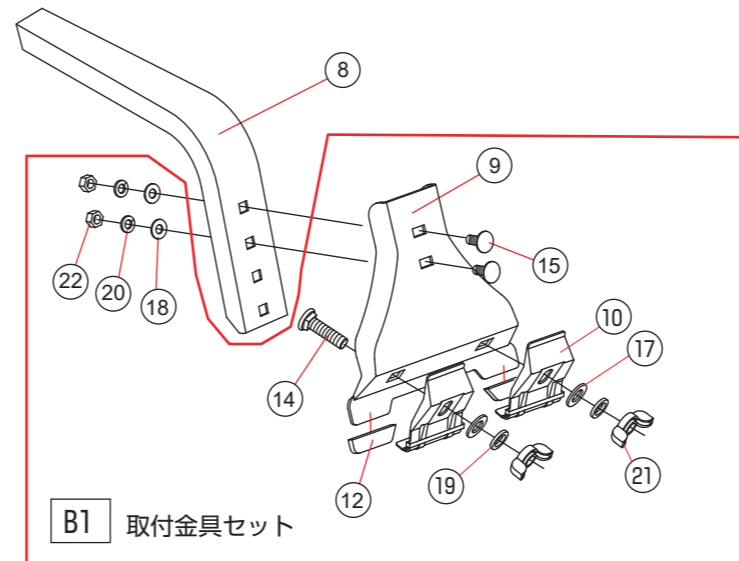

A

A1 取付金具セット
STR-300/420/420M

B

B1 取付金具セット

B2 アウターランプネジセット

C

C1

Uボルトナット付

D

D1

⊕丸ネジナット付

No	名称	300	420 420M	400 400E 400H 420H 480	500 500H 530 530E 520	550C 570S 580	570L 580L
①	U型サイドフレーム	4	4	4	4	4	4
②	コネクター※	4	4	4	4	4	4
③	パイプ (穴・有)	2	2	2	2	2	2
④	パイプ (穴・無)	2	2	2	2	2	2
⑤	ラバー	3	3	3	4	4	5
⑥	フレームチャンネル	3	3	3	4	4	5
⑦	キャップ付パイプ	4	6	6	5	7	8
⑧	脚ステー	6	6	6	8	8	10
⑨	インナーランプ	6	6	6	8	8	10
⑩	アウターランプ	6	6	12	16	16	20
⑪	アウターパッキン	6	6	12	16	16	20
⑫	インナー保護キャップ	12	12	12	16	16	20
⑬	Uボルト	6	6	6	8	8	10
⑭	角根ボルトM8	6	6	12	16	16	20
⑮	角根ボルトM6	12	12	12	16	16	20
⑯	⊕丸ネジM6	8	12	12	10	14	16
⑰	平座金M8	6	6	12	16	16	20
⑱	平座金M6	12	12	12	16	16	20
⑲	バネ座金M8	6	6	12	16	16	20
⑳	バネ座金M6	32	36	36	42	46	56
㉑	蝶ナットM8	6	6	12	16	16	20
㉒	六角ナットM6	32	36	36	42	46	56
㉓	ナイロンワッシャー	20	24	24	26	30	36
㉔	ゴムパッキン	8	12	12	10	14	16

※コネクターには⊕六角ボルトセットM6と四角ナットが組付け済みです。