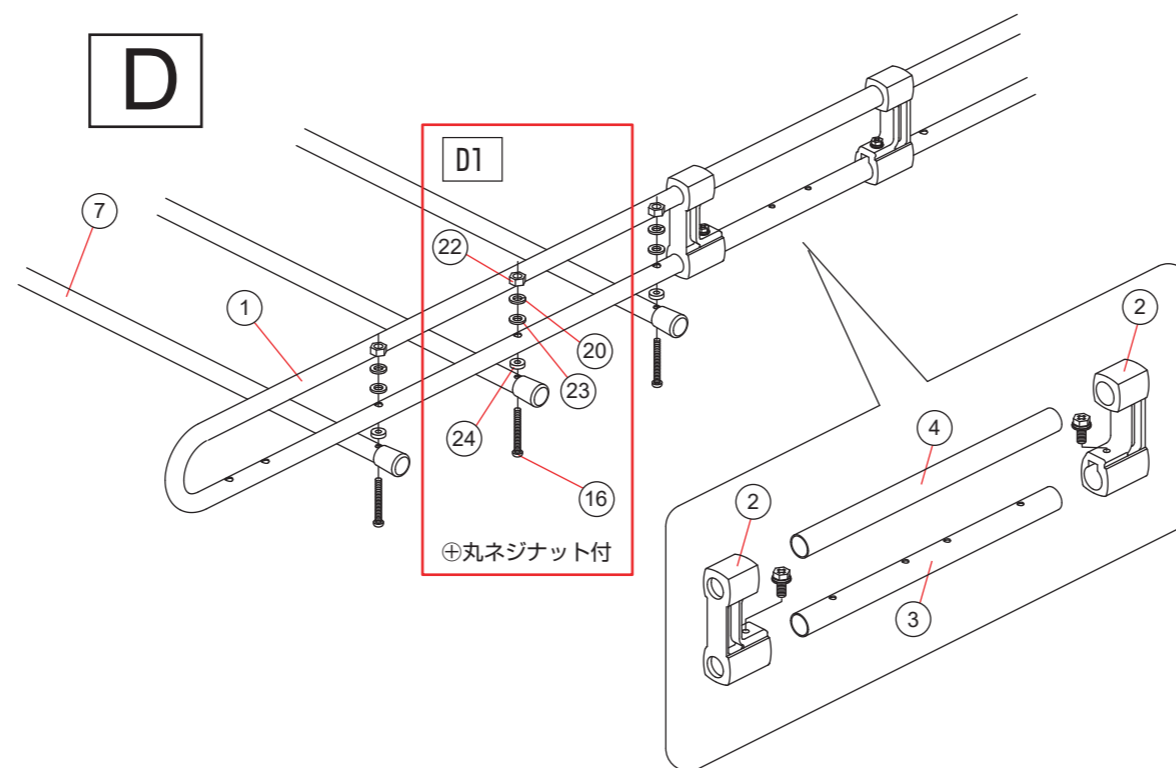

A

A1 取付金具セット
STR-300/420/420M

B

B1 取付金具セット

B2 アウターランプネジセット

C

C1

Uボルトナット付

D

D1

⊕丸ネジナット付

No	名称	300	420 420M	400 400E 400H 420H 480	500 500H 530 530E 520	550C 570S 580	570L 580L
①	U型サイドフレーム	4	4	4	4	4	4
②	コネクター※	4	4	4	4	4	4
③	パイプ (穴・有)	2	2	2	2	2	2
④	パイプ (穴・無)	2	2	2	2	2	2
⑤	ラバー	3	3	3	4	4	5
⑥	フレームチャンネル	3	3	3	4	4	5
⑦	キャップ付パイプ	4	6	6	5	7	8
⑧	脚ステー	6	6	6	8	8	10
⑨	インナーランプ	6	6	6	8	8	10
⑩	アウターランプ	6	6	12	16	16	20
⑪	アウターパッキン	6	6	12	16	16	20
⑫	インナー保護キャップ	12	12	12	16	16	20
⑬	Uボルト	6	6	6	8	8	10
⑭	角根ボルトM8	6	6	12	16	16	20
⑮	角根ボルトM6	12	12	12	16	16	20
⑯	⊕丸ネジM6	8	12	12	10	14	16
⑰	平座金M8	6	6	12	16	16	20
⑱	平座金M6	12	12	12	16	16	20
⑲	バネ座金M8	6	6	12	16	16	20
⑳	バネ座金M6	32	36	36	42	46	56
㉑	蝶ナットM8	6	6	12	16	16	20
㉒	六角ナットM6	32	36	36	42	46	56
㉓	ナイロンワッシャー	20	24	24	26	30	36
㉔	ゴムパッキン	8	12	12	10	14	16

※コネクターには⊕六角ボルトセットM6と四角ナットが組付け済みです。