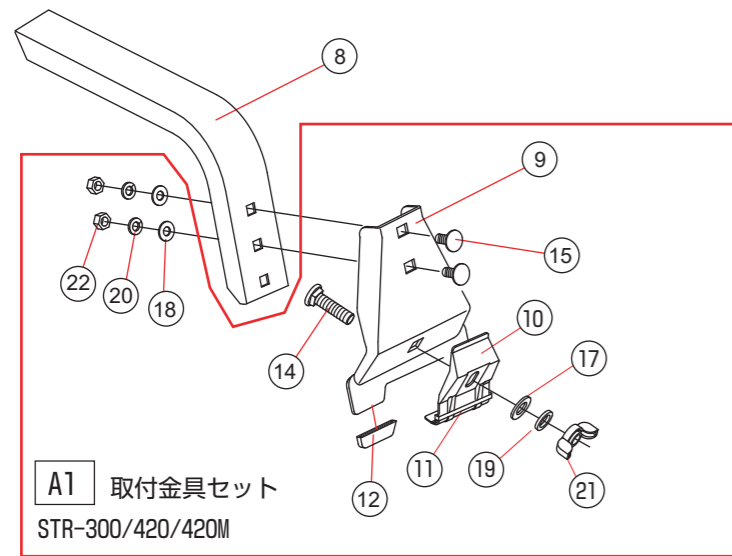

A

A1 取付金具セット
STR-300/420/420M

B

B1 取付金具セット

B2 アウターランプネジセット

C

C1

Uボルトナット付

D

D1

⊕丸ネジナット付

No	名称	300	420 420M	400 400E 400H 420H 480	500 500H 530 530E 520	550C 570S 580	570L 580L
①	U型サイドフレーム	4	4	4	4	4	4
②	コネクター※	4	4	4	4	4	4
③	パイプ (穴・有)	2	2	2	2	2	2
④	パイプ (穴・無)	2	2	2	2	2	2
⑤	ラバー	3	3	3	4	4	5
⑥	フレームチャンネル	3	3	3	4	4	5
⑦	キャップ付パイプ	4	6	6	5	7	8
⑧	脚ステー	6	6	6	8	8	10
⑨	インナーランプ	6	6	6	8	8	10
⑩	アウターランプ	6	6	12	16	16	20
⑪	アウターパッキン	6	6	12	16	16	20
⑫	インナー保護キャップ	12	12	12	16	16	20
⑬	Uボルト	6	6	6	8	8	10
⑭	角根ボルトM8	6	6	12	16	16	20
⑮	角根ボルトM6	12	12	12	16	16	20
⑯	⊕丸ネジM6	8	12	12	10	14	16
⑰	平座金M8	6	6	12	16	16	20
⑱	平座金M6	12	12	12	16	16	20
⑲	バネ座金M8	6	6	12	16	16	20
⑳	バネ座金M6	32	36	36	42	46	56
㉑	蝶ナットM8	6	6	12	16	16	20
㉒	六角ナットM6	32	36	36	42	46	56
㉓	ナイロンワッシャー	20	24	24	26	30	36
㉔	ゴムパッキン	8	12	12	10	14	16

※コネクターには⊕六角ボルトセットM6と四角ナットが組付け済みです。