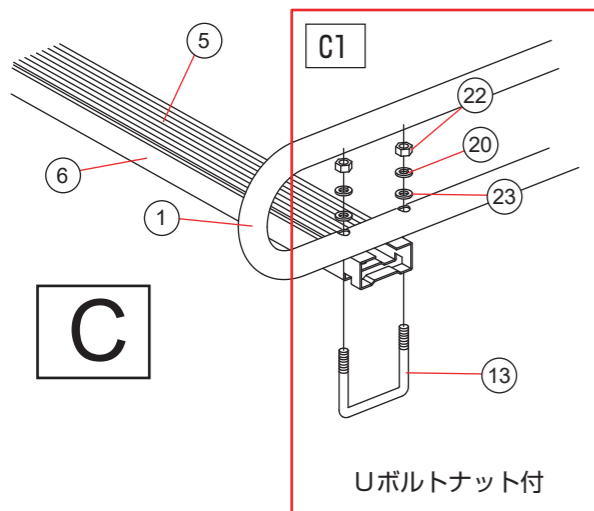

A

A1 取付金具セット
STR-300/420/420M

B

B1 取付金具セット

B2 アウターランプネジセット

C

C1

Uボルトナット付

D

D1

⊕丸ネジナット付

No	名称	300	420 420M	400 400E 400H 420H 480	500 500H 530 530E 520	550C 570S 580	570L 580L
①	U型サイドフレーム	4	4	4	4	4	4
②	コネクター※	4	4	4	4	4	4
③	パイプ (穴・有)	2	2	2	2	2	2
④	パイプ (穴・無)	2	2	2	2	2	2
⑤	ラバー	3	3	3	4	4	5
⑥	フレームチャンネル	3	3	3	4	4	5
⑦	キャップ付パイプ	4	6	6	5	7	8
⑧	脚ステー	6	6	6	8	8	10
⑨	インナーランプ	6	6	6	8	8	10
⑩	アウターランプ	6	6	12	16	16	20
⑪	アウターパッキン	6	6	12	16	16	20
⑫	インナー保護キャップ	12	12	12	16	16	20
⑬	Uボルト	6	6	6	8	8	10
⑭	角根ボルトM8	6	6	12	16	16	20
⑮	角根ボルトM6	12	12	12	16	16	20
⑯	⊕丸ネジM6	8	12	12	10	14	16
⑰	平座金M8	6	6	12	16	16	20
⑱	平座金M6	12	12	12	16	16	20
⑲	バネ座金M8	6	6	12	16	16	20
⑳	バネ座金M6	32	36	36	42	46	56
㉑	蝶ナットM8	6	6	12	16	16	20
㉒	六角ナットM6	32	36	36	42	46	56
㉓	ナイロンワッシャー	20	24	24	26	30	36
㉔	ゴムパッキン	8	12	12	10	14	16

※コネクターには⊕六角ボルトセットM6と四角ナットが組付け済みです。