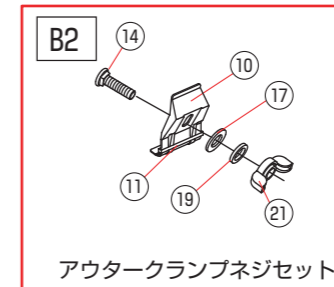

A

A1 取付金具セット
STR-300/420/420M

B

B1 取付金具セット

B2 アウターランプネジセット

C

C1

Uボルトナット付

D

D1

⊕丸ネジナット付

No	名称	300	420 420M	400 400E 400H 420H 480	500 500H 530 530E 520	550C 570S 580	570L 580L
①	U型サイドフレーム	4	4	4	4	4	4
②	コネクター※	4	4	4	4	4	4
③	パイプ (穴・有)	2	2	2	2	2	2
④	パイプ (穴・無)	2	2	2	2	2	2
⑤	ラバー	3	3	3	4	4	5
⑥	フレームチャンネル	3	3	3	4	4	5
⑦	キャップ付パイプ	4	6	6	5	7	8
⑧	脚ステー	6	6	6	8	8	10
⑨	インナーランプ	6	6	6	8	8	10
⑩	アウターランプ	6	6	12	16	16	20
⑪	アウターパッキン	6	6	12	16	16	20
⑫	インナー保護キャップ	12	12	12	16	16	20
⑬	Uボルト	6	6	6	8	8	10
⑭	角根ボルトM8	6	6	12	16	16	20
⑮	角根ボルトM6	12	12	12	16	16	20
⑯	⊕丸ネジM6	8	12	12	10	14	16
⑰	平座金M8	6	6	12	16	16	20
⑱	平座金M6	12	12	12	16	16	20
⑲	バネ座金M8	6	6	12	16	16	20
⑳	バネ座金M6	32	36	36	42	46	56
㉑	蝶ナットM8	6	6	12	16	16	20
㉒	六角ナットM6	32	36	36	42	46	56
㉓	ナイロンワッシャー	20	24	24	26	30	36
㉔	ゴムパッキン	8	12	12	10	14	16

※コネクターには⊕六角ボルトセットM6と四角ナットが組付け済みです。