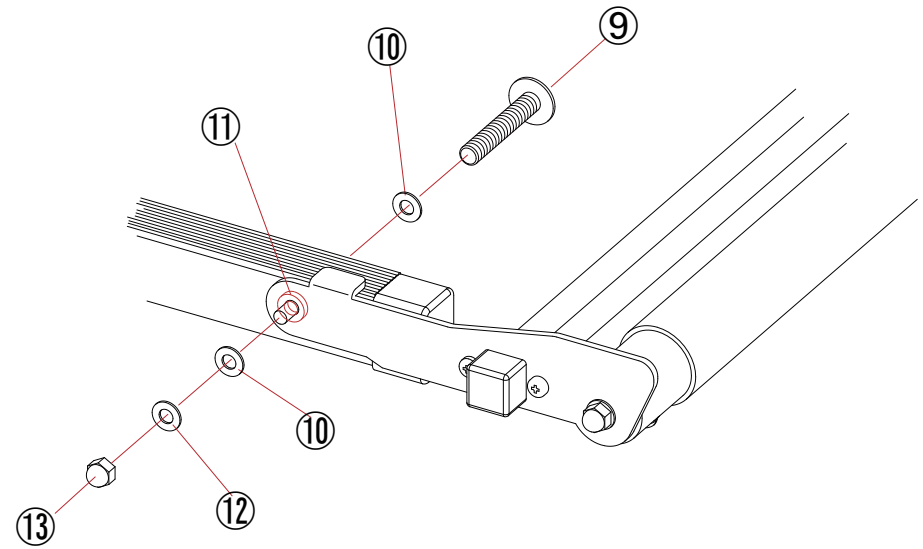

A

C

B

D

構成部品

AR-02		
No.	名称	数量
①	ローラー本体	1
②	サイドレール	2
③	アルミスペーサー	4
④	レール固定金具	4
⑤	レールスライド金具	4
⑥	ラバー	2
⑦	六角ボルトセットM6	8
⑧	レールキャップ	4
⑨	トラスネジM6	2
⑩	ナイロンワッシャーM6	6
⑪	ジュロンワッシャー M6(3ミリ)	2
⑫	平座金M6	4
⑬	袋ナットM6	4
⑭	可動パイプ (R)	1
⑮	可動金具 (L)	1
⑯	角キャップ	2
⑰	丸ネジM5	2
⑱	平座金M5	2
⑳	バネ座金M5	2
㉑	六角ナットM5	2