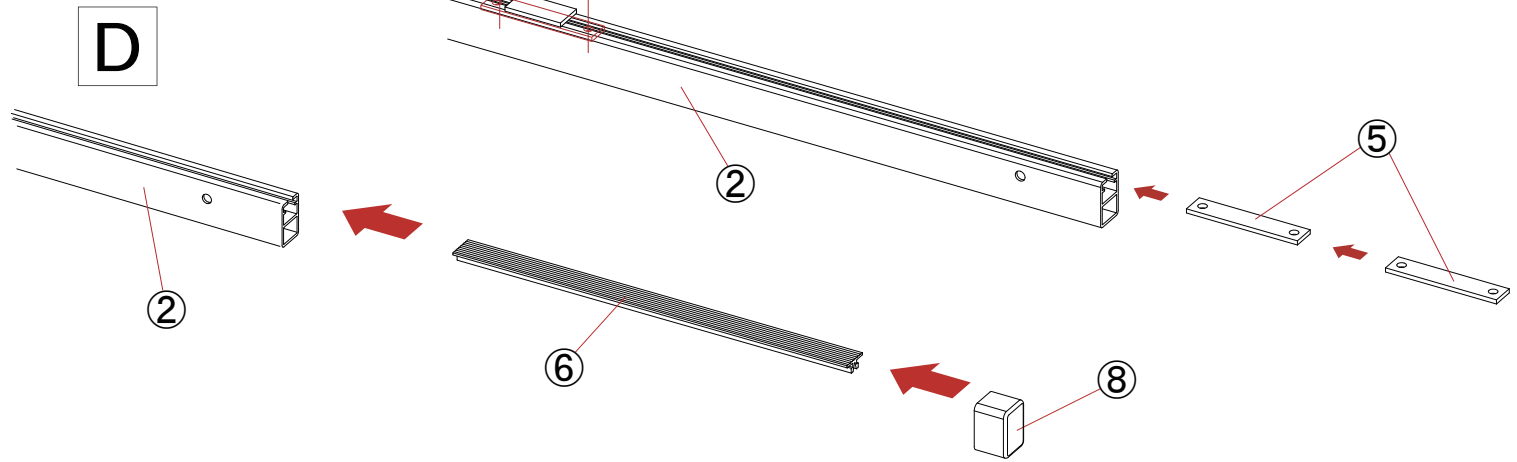

A

C

B

D

構成部品

AR-02		
No.	名称	数量
①	ローラー本体	1
②	サイドレール	2
③	アルミスペーサー	4
④	レール固定金具	4
⑤	レールスライド金具	4
⑥	ラバー	2
⑦	六角ボルトセットM6	8
⑧	レールキャップ	4
⑨	トラスネジM6	2
⑩	ナイロンワッシャーM6	6
⑪	ジュロンワッシャー M6(3ミリ)	2
⑫	平座金M6	4
⑬	袋ナットM6	4
⑭	可動パイプ (R)	1
⑮	可動金具 (L)	1
⑯	角キャップ	2
⑰	丸ネジM5	2
⑱	平座金M5	2
⑳	バネ座金M5	2
㉑	六角ナットM5	2