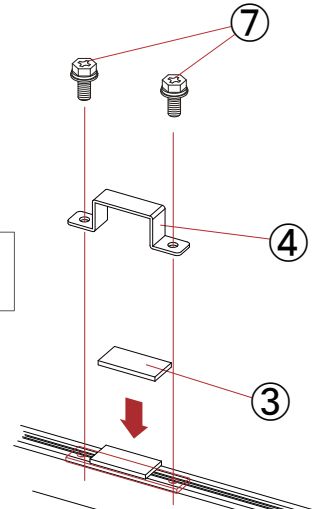

A

C

B

D

構成部品

AR-02		
No.	名称	数量
①	ローラー本体	1
②	サイドレール	2
③	アルミスペーサー	4
④	レール固定金具	4
⑤	レールスライド金具	4
⑥	ラバー	2
⑦	六角ボルトセットM6	8
⑧	レールキャップ	4
⑨	トラスネジM6	2
⑩	ナイロンワッシャーM6	6
⑪	ジュロンワッシャー M6(3ミリ)	2
⑫	平座金M6	4
⑬	袋ナットM6	4
⑭	可動パイプ (R)	1
⑮	可動金具 (L)	1
⑯	角キャップ	2
⑰	丸ネジM5	2
⑱	平座金M5	2
⑳	バネ座金M5	2
㉑	六角ナットM5	2