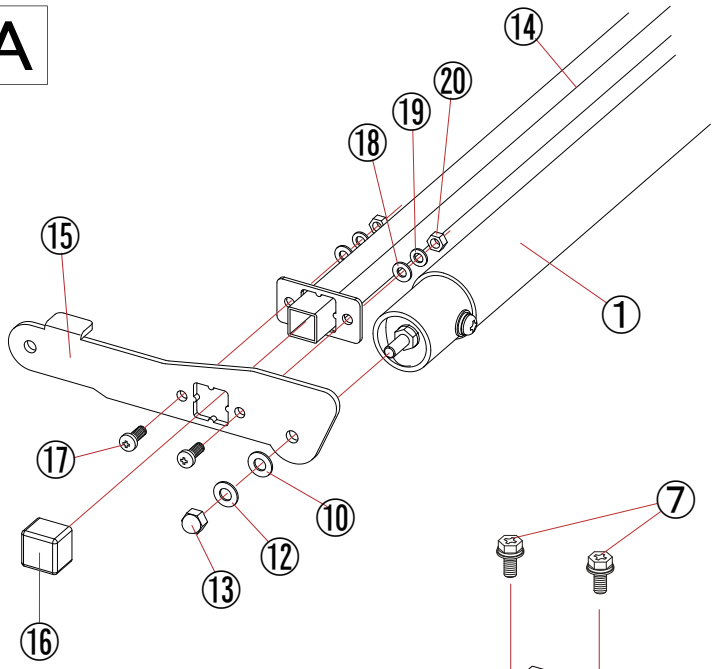

A

C

B

D

構成部品

AR-02		
No.	名称	数量
①	ローラー本体	1
②	サイドレール	2
③	アルミスペーサー	4
④	レール固定金具	4
⑤	レールスライド金具	4
⑥	ラバー	2
⑦	六角ボルトセットM6	8
⑧	レールキャップ	4
⑨	トラスネジM6	2
⑩	ナイロンワッシャーM6	6
⑪	ジュロンワッシャー M6(3ミリ)	2
⑫	平座金M6	4
⑬	袋ナットM6	4
⑭	可動パイプ (R)	1
⑮	可動金具 (L)	1
⑯	角キャップ	2
⑰	丸ネジM5	2
⑱	平座金M5	2
⑳	バネ座金M5	2
㉑	六角ナットM5	2