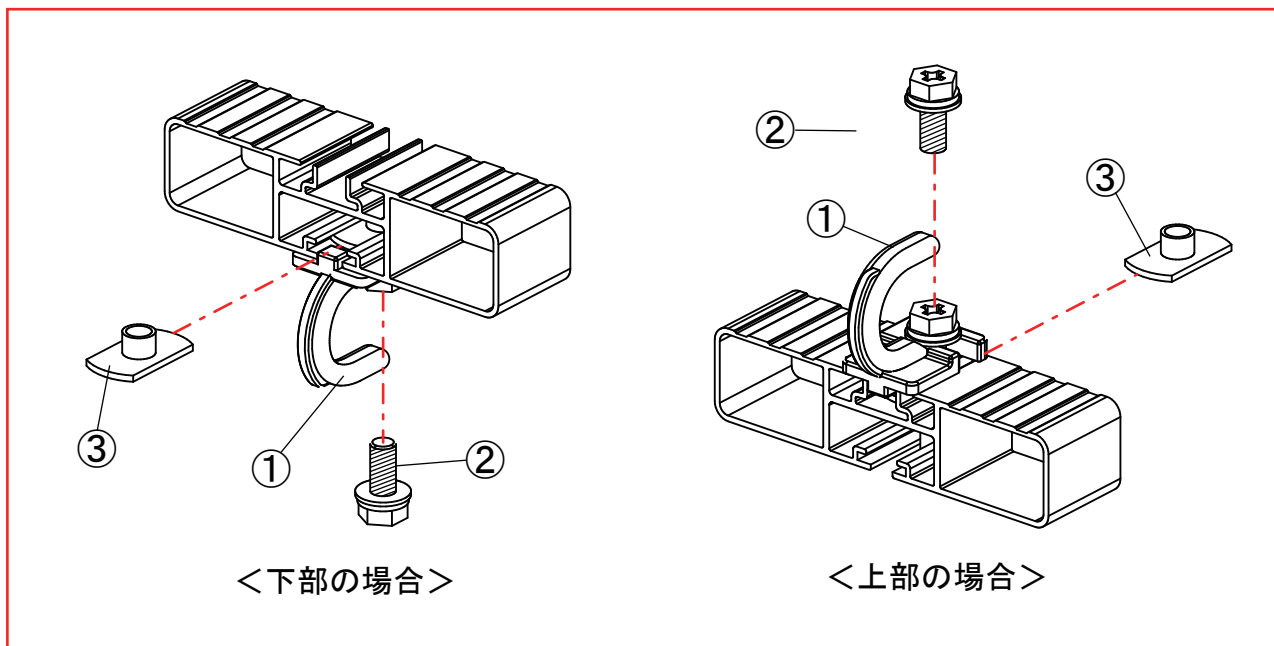

A

〈取付方法 A タイプ〉

〈取付方法 B タイプ〉

構成部品

RW-55		
No.	名称	数量
①	ロープフック	4
②	六角ボルト	4
③	T型ナット	4