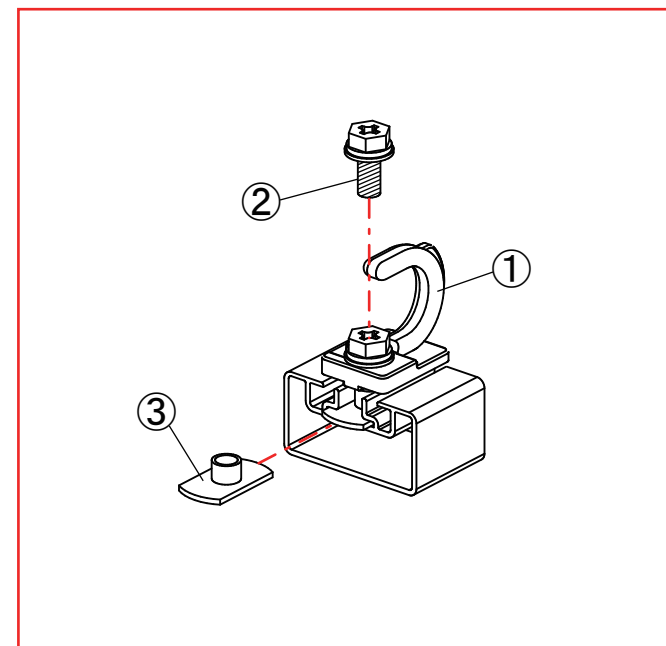

A

〈取付方法 A タイプ〉

〈取付方法 B タイプ〉

構成部品

RW-55		
No.	名称	数量
①	ロープフック	4
②	六角ボルト	4
③	T型ナット	4