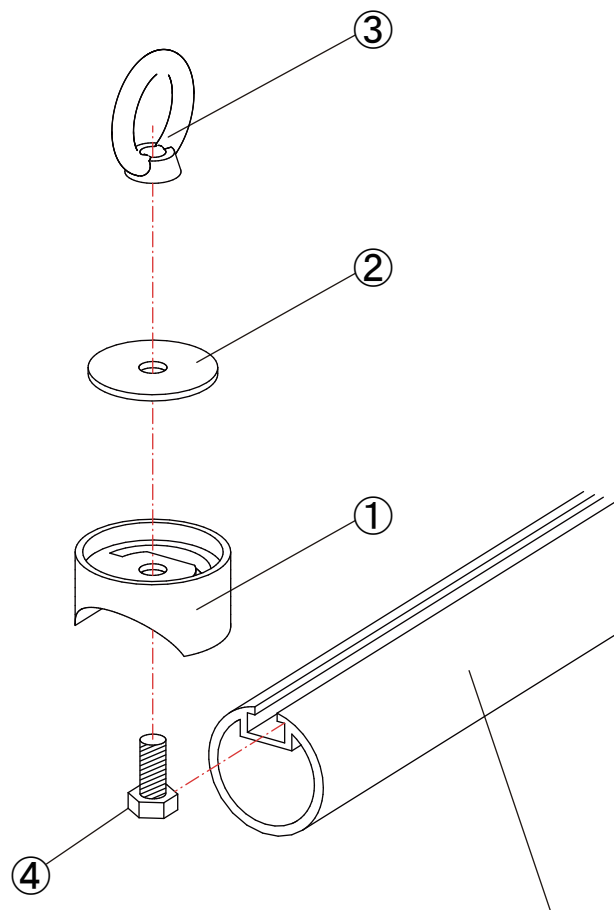

A

(別品：溝付きアルミパイプ)

構成部品

RW-50		
No.	名称	数量
①	Φ32 接続キャップ	4
②	SUS 丸ワッシャーΦ32×6.5×1	4
③	アイナット M6	4
④	六角ボルト M6×20 UC	4