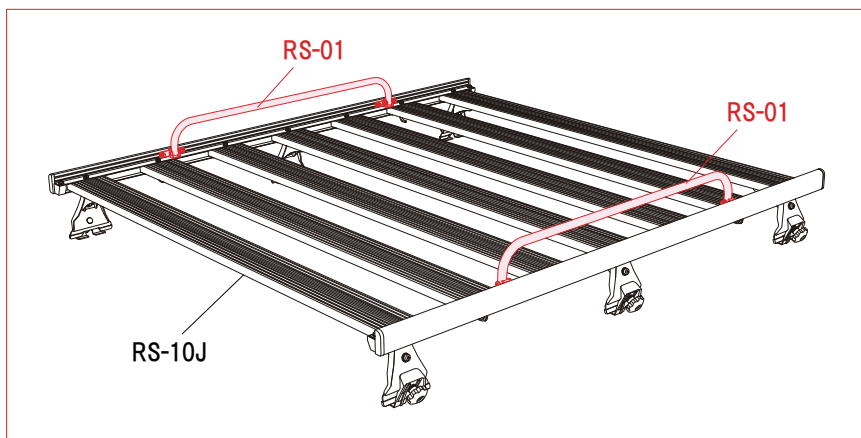

A

B

〈RS-10J への組付け〉

構成部品

RS-01		
No.	名称	数量
①	サイド可倒パイプセット	2
②	六角ボルト M6	8
③	平座金 M6	8
④	バネ座金 M6	8
⑤	袋ナット M6	8