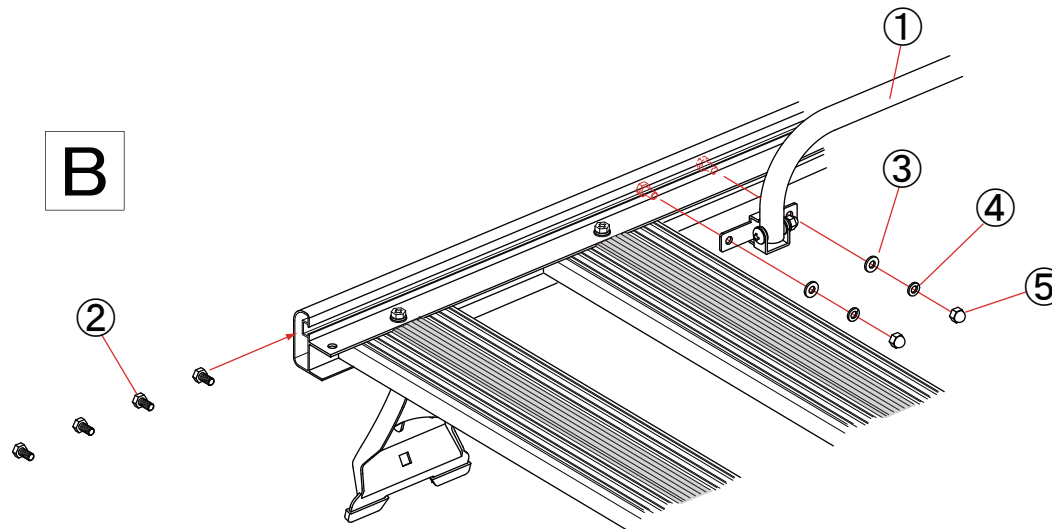

A

B

〈RS-10J への組付け〉

構成部品

RS-01		
No.	名称	数量
①	サイド可倒パイプセット	2
②	六角ボルト M6	8
③	平座金 M6	8
④	バネ座金 M6	8
⑤	袋ナット M6	8