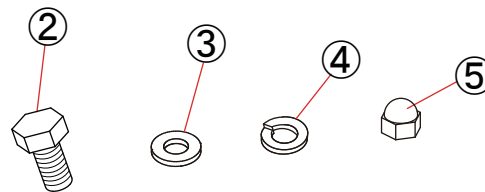

A

B

〈RS-10J への組付け〉

構成部品

RS-01		
No.	名称	数量
①	サイド可倒パイプセット	2
②	六角ボルト M6	8
③	平座金 M6	8
④	バネ座金 M6	8
⑤	袋ナット M6	8