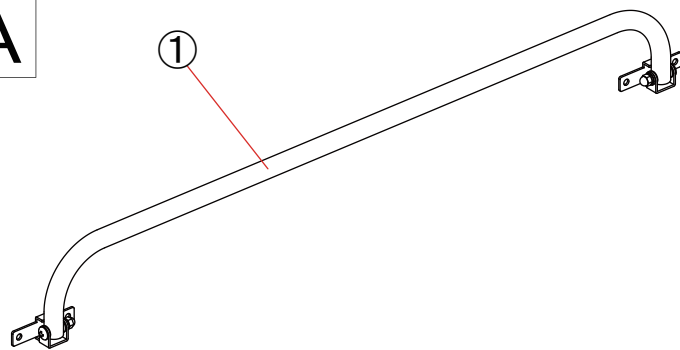

A

B

〈RS-10J への組付け〉

構成部品

RS-01		
No.	名称	数量
①	サイド可倒パイプセット	2
②	六角ボルト M6	8
③	平座金 M6	8
④	バネ座金 M6	8
⑤	袋ナット M6	8