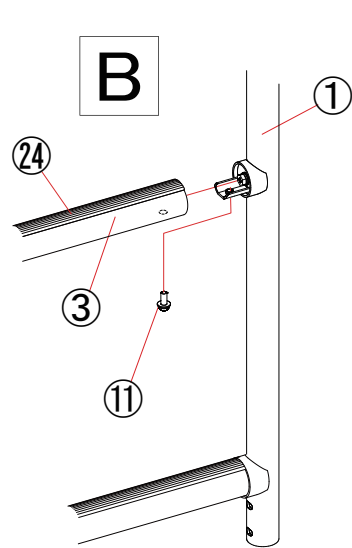

**A**

**B**

**C**

ベース上部

**D**

ベース下部

構成部品

AK-30		
No.	名称	数量
①	本体パイプセット (R) ※	1
②	本体パイプセット (L) ※	1
③	ステップパイプ	4
④	クランプ	4
⑤	ベース金具上 (ゴム付)	2
⑥	ベース金具下 (ゴム付)	2
⑦	フック上 (運転席)	1
⑧	フック上 (助手席)	1
⑨	フック下	2
⑩	⊕バインドネジM6	8
⑪	⊕六角ボルトセットM6	16
⑫	角根ボルトM6	2
⑬	平座金M6	10
⑭	バネ座金M6	10
⑮	袋ナットM6	10
⑯	キャップボルトM8	2
⑰	平座金M8	2
⑱	六角ナットM8	2
⑲	安全キャップ	2
⑳	本体パイプ栓	4
㉑	L型レンチ	1
㉒	保護シート上	2
㉓	保護シート下	2
㉔	ステップラバー	4

※ 本体パイプには③ステップパイプを取付けるための「金具」と「キャップ」が組付け済みです。