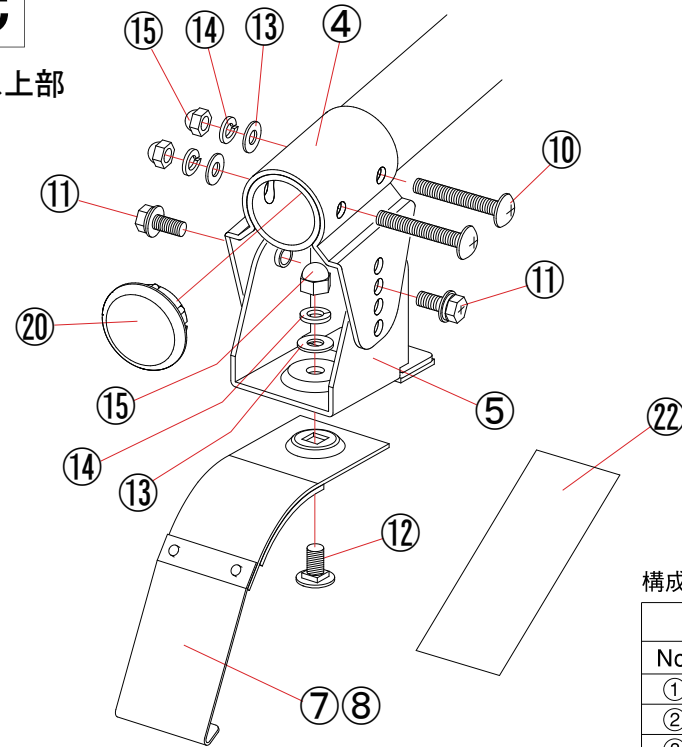

**A**

**B**

**C**

ベース上部

**D**

ベース下部

構成部品

AK-30		
No.	名称	数量
①	本体パイプセット (R) ※	1
②	本体パイプセット (L) ※	1
③	ステップパイプ	4
④	クランプ	4
⑤	ベース金具上 (ゴム付)	2
⑥	ベース金具下 (ゴム付)	2
⑦	フック上 (運転席)	1
⑧	フック上 (助手席)	1
⑨	フック下	2
⑩	⊕バインドネジM6	8
⑪	⊕六角ボルトセットM6	16
⑫	角根ボルトM6	2
⑬	平座金M6	10
⑭	バネ座金M6	10
⑮	袋ナットM6	10
⑯	キャップボルトM8	2
⑰	平座金M8	2
⑱	六角ナットM8	2
⑲	安全キャップ	2
⑳	本体パイプ栓	4
㉑	L型レンチ	1
㉒	保護シート上	2
㉓	保護シート下	2
㉔	ステップラバー	4

※ 本体パイプには③ステップパイプを取付けるための「金具」と「キャップ」が組付け済みです。