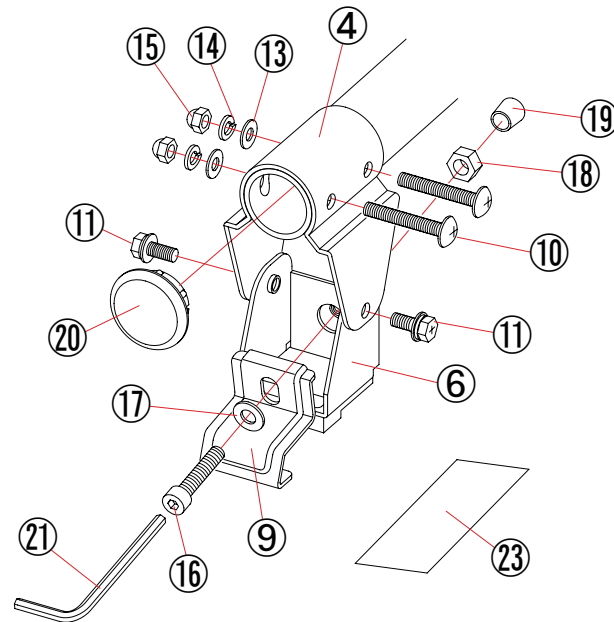

**A**

**B**

**C**

ベース上部

**D**

ベース下部

構成部品

AK-30		
No.	名称	数量
①	本体パイプセット (R) ※	1
②	本体パイプセット (L) ※	1
③	ステップパイプ	4
④	クランプ	4
⑤	ベース金具上 (ゴム付)	2
⑥	ベース金具下 (ゴム付)	2
⑦	フック上 (運転席)	1
⑧	フック上 (助手席)	1
⑨	フック下	2
⑩	⊕バインドネジM6	8
⑪	⊕六角ボルトセットM6	16
⑫	角根ボルトM6	2
⑬	平座金M6	10
⑭	バネ座金M6	10
⑮	袋ナットM6	10
⑯	キャップボルトM8	2
⑰	平座金M8	2
⑱	六角ナットM8	2
⑲	安全キャップ	2
⑳	本体パイプ栓	4
㉑	L型レンチ	1
㉒	保護シート上	2
㉓	保護シート下	2
㉔	ステップラバー	4

※ 本体パイプには③ステップパイプを取付けるための「金具」と「キャップ」が組付け済みです。