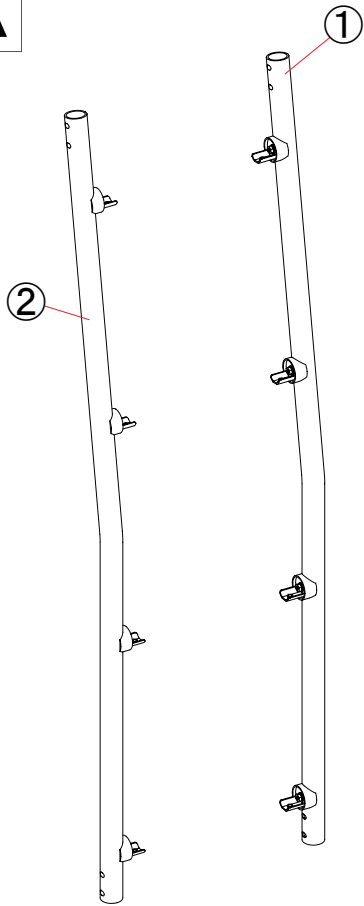

**A**

**B**

**C**

ベース上部

**D**

ベース下部

構成部品

AK-30		
No.	名称	数量
①	本体パイプセット (R) ※	1
②	本体パイプセット (L) ※	1
③	ステップパイプ	4
④	クランプ	4
⑤	ベース金具上 (ゴム付)	2
⑥	ベース金具下 (ゴム付)	2
⑦	フック上 (運転席)	1
⑧	フック上 (助手席)	1
⑨	フック下	2
⑩	⊕バインドネジM6	8
⑪	⊕六角ボルトセットM6	16
⑫	角根ボルトM6	2
⑬	平座金M6	10
⑭	バネ座金M6	10
⑮	袋ナットM6	10
⑯	キャップボルトM8	2
⑰	平座金M8	2
⑱	六角ナットM8	2
⑲	安全キャップ	2
⑳	本体パイプ栓	4
㉑	L型レンチ	1
㉒	保護シート上	2
㉓	保護シート下	2
㉔	ステップラバー	4

※ 本体パイプには③ステップパイプを取付けるための「金具」と「キャップ」が組付け済みです。